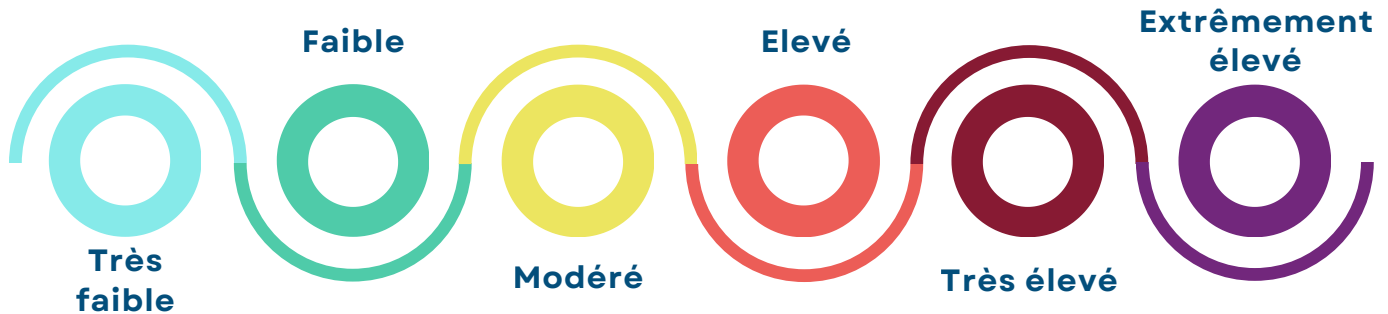

## CartOgraphies D'ammonIAC

**EPANDEZ AU  
BON MOMENT !**

**Le service d'information  
gratuit des prévisions des  
niveaux d'ammoniac dans  
l'air, sur votre commune,  
en région Centre-Val de Loire**

**Un bulletin quotidien par mail  
lors de la saison d'épandage**

**Prévision pour le jour même, le  
lendemain et le surlendemain**

Rendez-vous sur le site **agrivision**N'air  
pour réduire vos pertes d'azote dans l'air.

**centre-val-de-loire.agrivationair.fr**

# LES NIVEAUX D'AMMONIAC DANS L'AIR

Pour mieux vous informer des niveaux d'ammoniac dans l'air durant la période d'épandage, Lig'Air met en place le service CODIAC (CartOgraphies D'ammonIAC) !

Vous recevrez un mail tous les jours vous permettant d'optimiser votre activité !

## NH<sub>3</sub> : PRÉCURSEUR DE PARTICULES DANS L'AIR

L'ammoniac ne pollue pas seul, il réagit dans l'air et produit des particules fines.

↓ émissions NH<sub>3</sub> = ↓ particules fines + ↑ rendement agricole