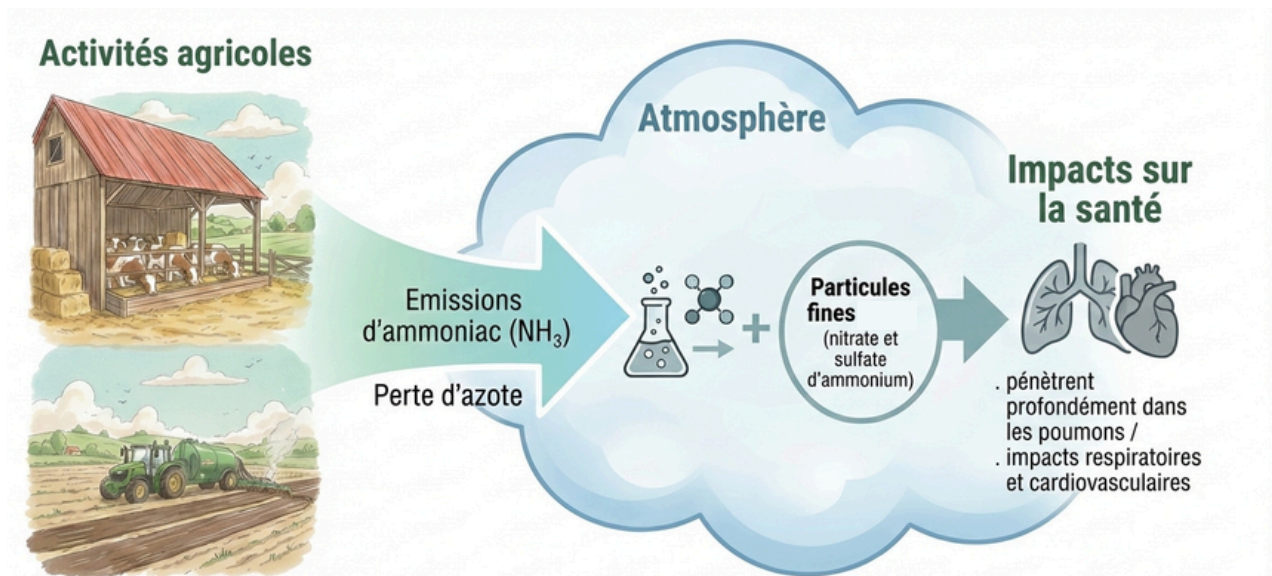

## CartOgraphies D'ammonIAC

**EPANDEZ AU  
BON MOMENT !**

**Le service d'information  
gratuit des prévisions des  
niveaux d'ammoniac dans  
l'air, sur votre commune,  
en région Centre-Val de Loire**

**Un bulletin quotidien par mail  
lors de la saison d'épandage**

**Prévision pour le jour même, le  
lendemain et le surlendemain**

Rendez-vous sur le site **agrivision**N'air  
pour réduire vos pertes d'azote dans l'air.

**centre-val-de-loire.agrivationair.fr**

# LES NIVEAUX D'AMMONIAC DANS L'AIR

Pour mieux vous informer des niveaux d'ammoniac dans l'air durant la période d'épandage, Lig'Air met en place le service CODIAC (CartOgraphies D'ammonIAC) !

Vous recevrez un mail tous les jours vous permettant d'optimiser votre activité !

## NH<sub>3</sub> : PRÉCURSEUR DE PARTICULES DANS L'AIR

L'ammoniac ne pollue pas seul, il réagit dans l'air et produit des particules fines.

↓ émissions NH<sub>3</sub> = ↓ particules fines + ↑ rendement agricole